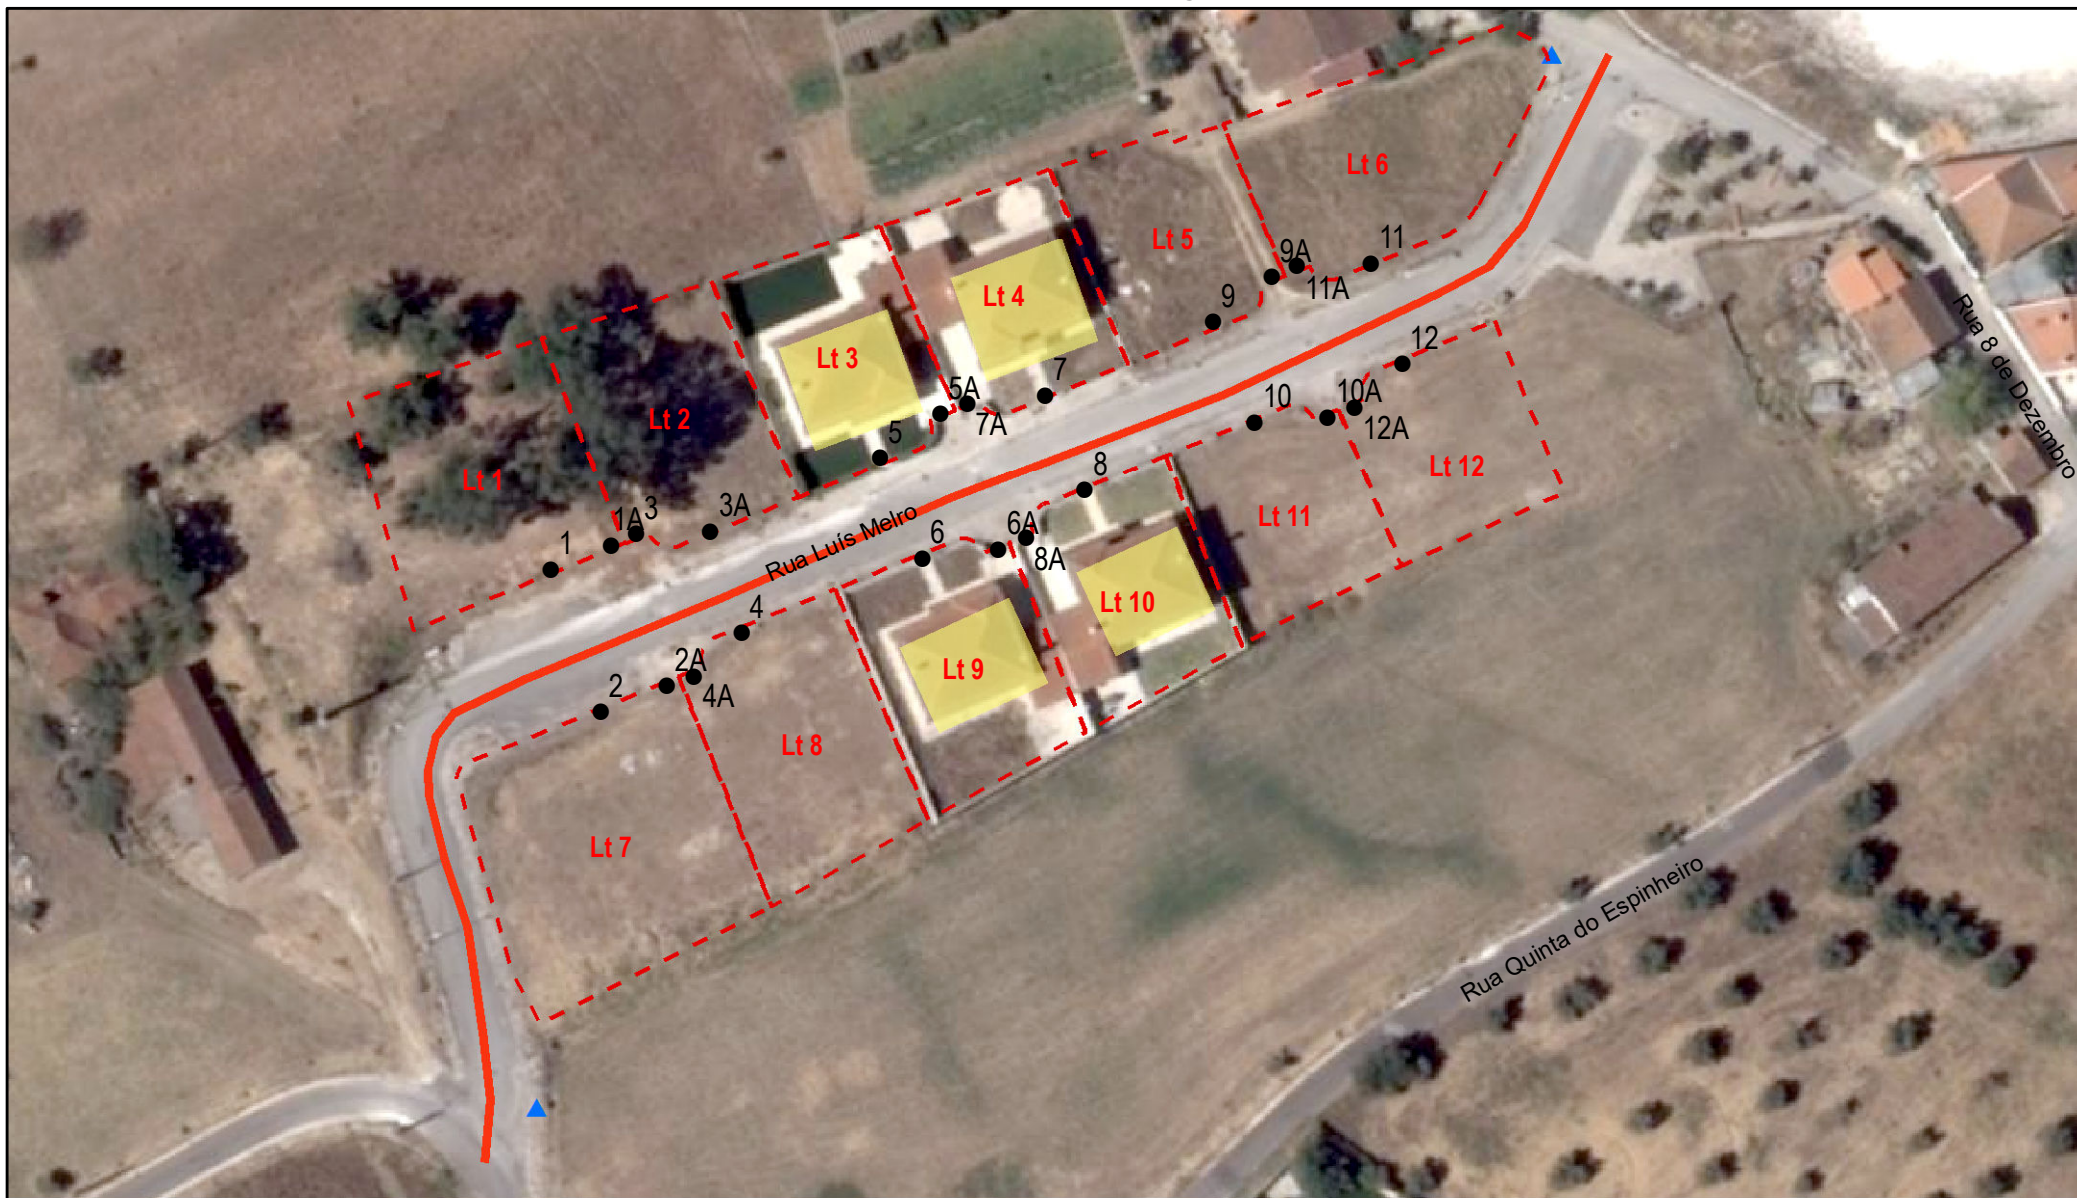

MUNICÍPIO DE SANTARÉM

Departamento de Gestão Territorial e Planeamento/Divisão de Gestão Urbanística
Secção de Administração e Licenciamentos

18-2008/36

Edital 159/2021

Ricardo Gonçalves Ribeiro Gonçalves, Presidente da Câmara Municipal de Santarém, torna público, que, foi aprovada, por despacho de 24 de fevereiro de 2021, a numeração de polícia no arruamento – Rua Luís Melro, sita no aglomerado de Portela das Padeiras, pertencente à União de Freguesias da Cidade de Santarém, deste Município.

Ricardo Gonçalves Ribeiro Gonçalves

PLANTA DE LOCALIZAÇÃO

0 5 10 20
Metros

Numeração de Polícia

● Números de polícia atribuídos

■ Edifícios

⋮ Lotes previstos

Arruamento

— Rua Luís Melro

▲ Localização das Placas de Toponímia

Memória Descritiva

Toponímia: Rua Luís Melro

Início: Rua Quinta do Espinheiro

Fim: Rua 8 de Dezembro

Localidade: Portela das Padeiras

Freguesia: União de Freguesias da Cidade de Santarém